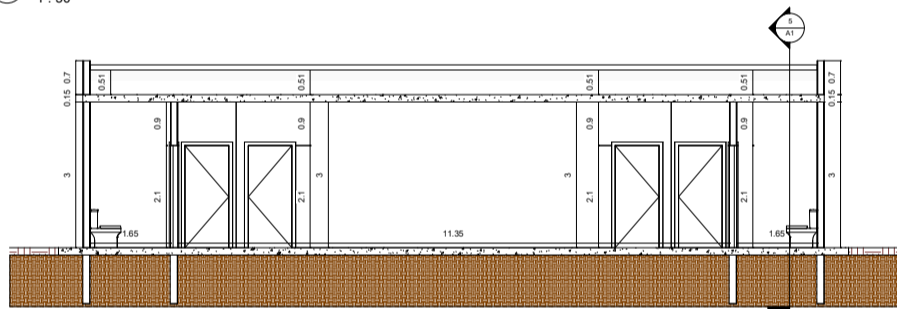

1 Planta Baixa
1 : 50

2 Implantação
1 : 200

3 Telhado
1 : 100

4 CORTE 1
1 : 50

5 CORTE 2
1 : 50

6 FACHADA
1 : 50

Prefeitura Municipal de Salto do Itararé	
Academia Ar Livre	
ACADEMIA AR LIVRE	
Data	22/09/2021
Área	114,375 m ²
Desenhadas por	
Verificado por	
	A1
Escala	Como indicado