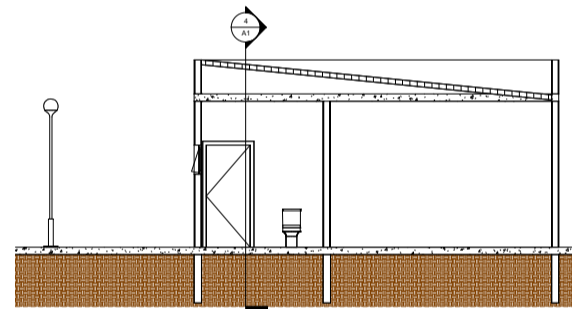

1 Planta Baixa
1 : 50

2 Implantação
1 : 200

3 Telhado
1 : 100

4 CORTE 1
1 : 50

5 CORTE 2
1 : 50

6 FACHADA
1 : 50

Prefeitura Municipal de Salto do Itararé	
Academia Ar Livre	
ACADEMIA AR LIVRE	
Data	22/09/2021
Área	114,375 m ²
Desenhadas por	
Verificado por	
	A1
Escala	Como indicado