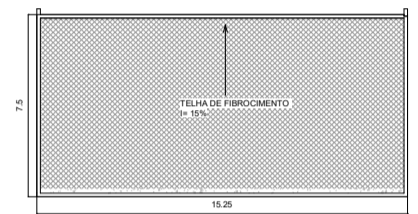

1 Planta Baixa
1 : 50

2 Implantação
1 : 200

3 Telhado
1 : 100

4 CORTE 1
1 : 50

5 CORTE 2
1 : 50

6 FACHADA
1 : 50

Prefeitura Municipal de Salto do Itararé	
Academia Ar Livre	
ACADEMIA AR LIVRE	
Data	22/09/2021
Área	114,375 m ²
Desenhadas por	
Verificado por	
	A1
Escala	Como indicado