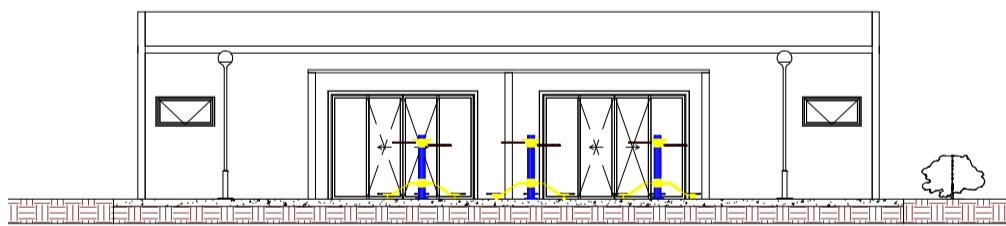

1 Planta Baixa
1 : 50

2 Implantação
1 : 200

3 Telhado
1 : 100

4 CORTE 1
1 : 50

5 CORTE 2
1 : 50

6 FACHADA
1 : 50

Prefeitura Municipal de Salto do Itararé	
Academia Ar Livre	
ACADEMIA AR LIVRE	
Data	22/09/2021
Área	114,375 m ²
Desenhadas por	
Verificado por	
	A1
Escala	Como indicado