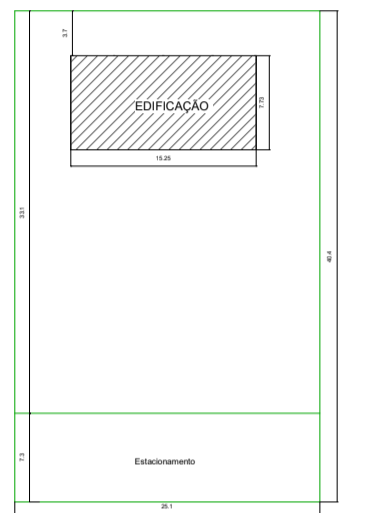

1 Planta Baixa
1 : 50

2 Implantação
1 : 200

3 Telhado
1 : 100

4 CORTE 1
1 : 50

5 CORTE 2
1 : 50

6 FACHADA
1 : 50

Prefeitura Municipal de Salto do Itararé	
Academia Ar Livre	
ACADEMIA AR LIVRE	
Data	22/09/2021
Área	114,375 m ²
Desenhadas por	
Verificado por	
	A1
Escala	Como indicado