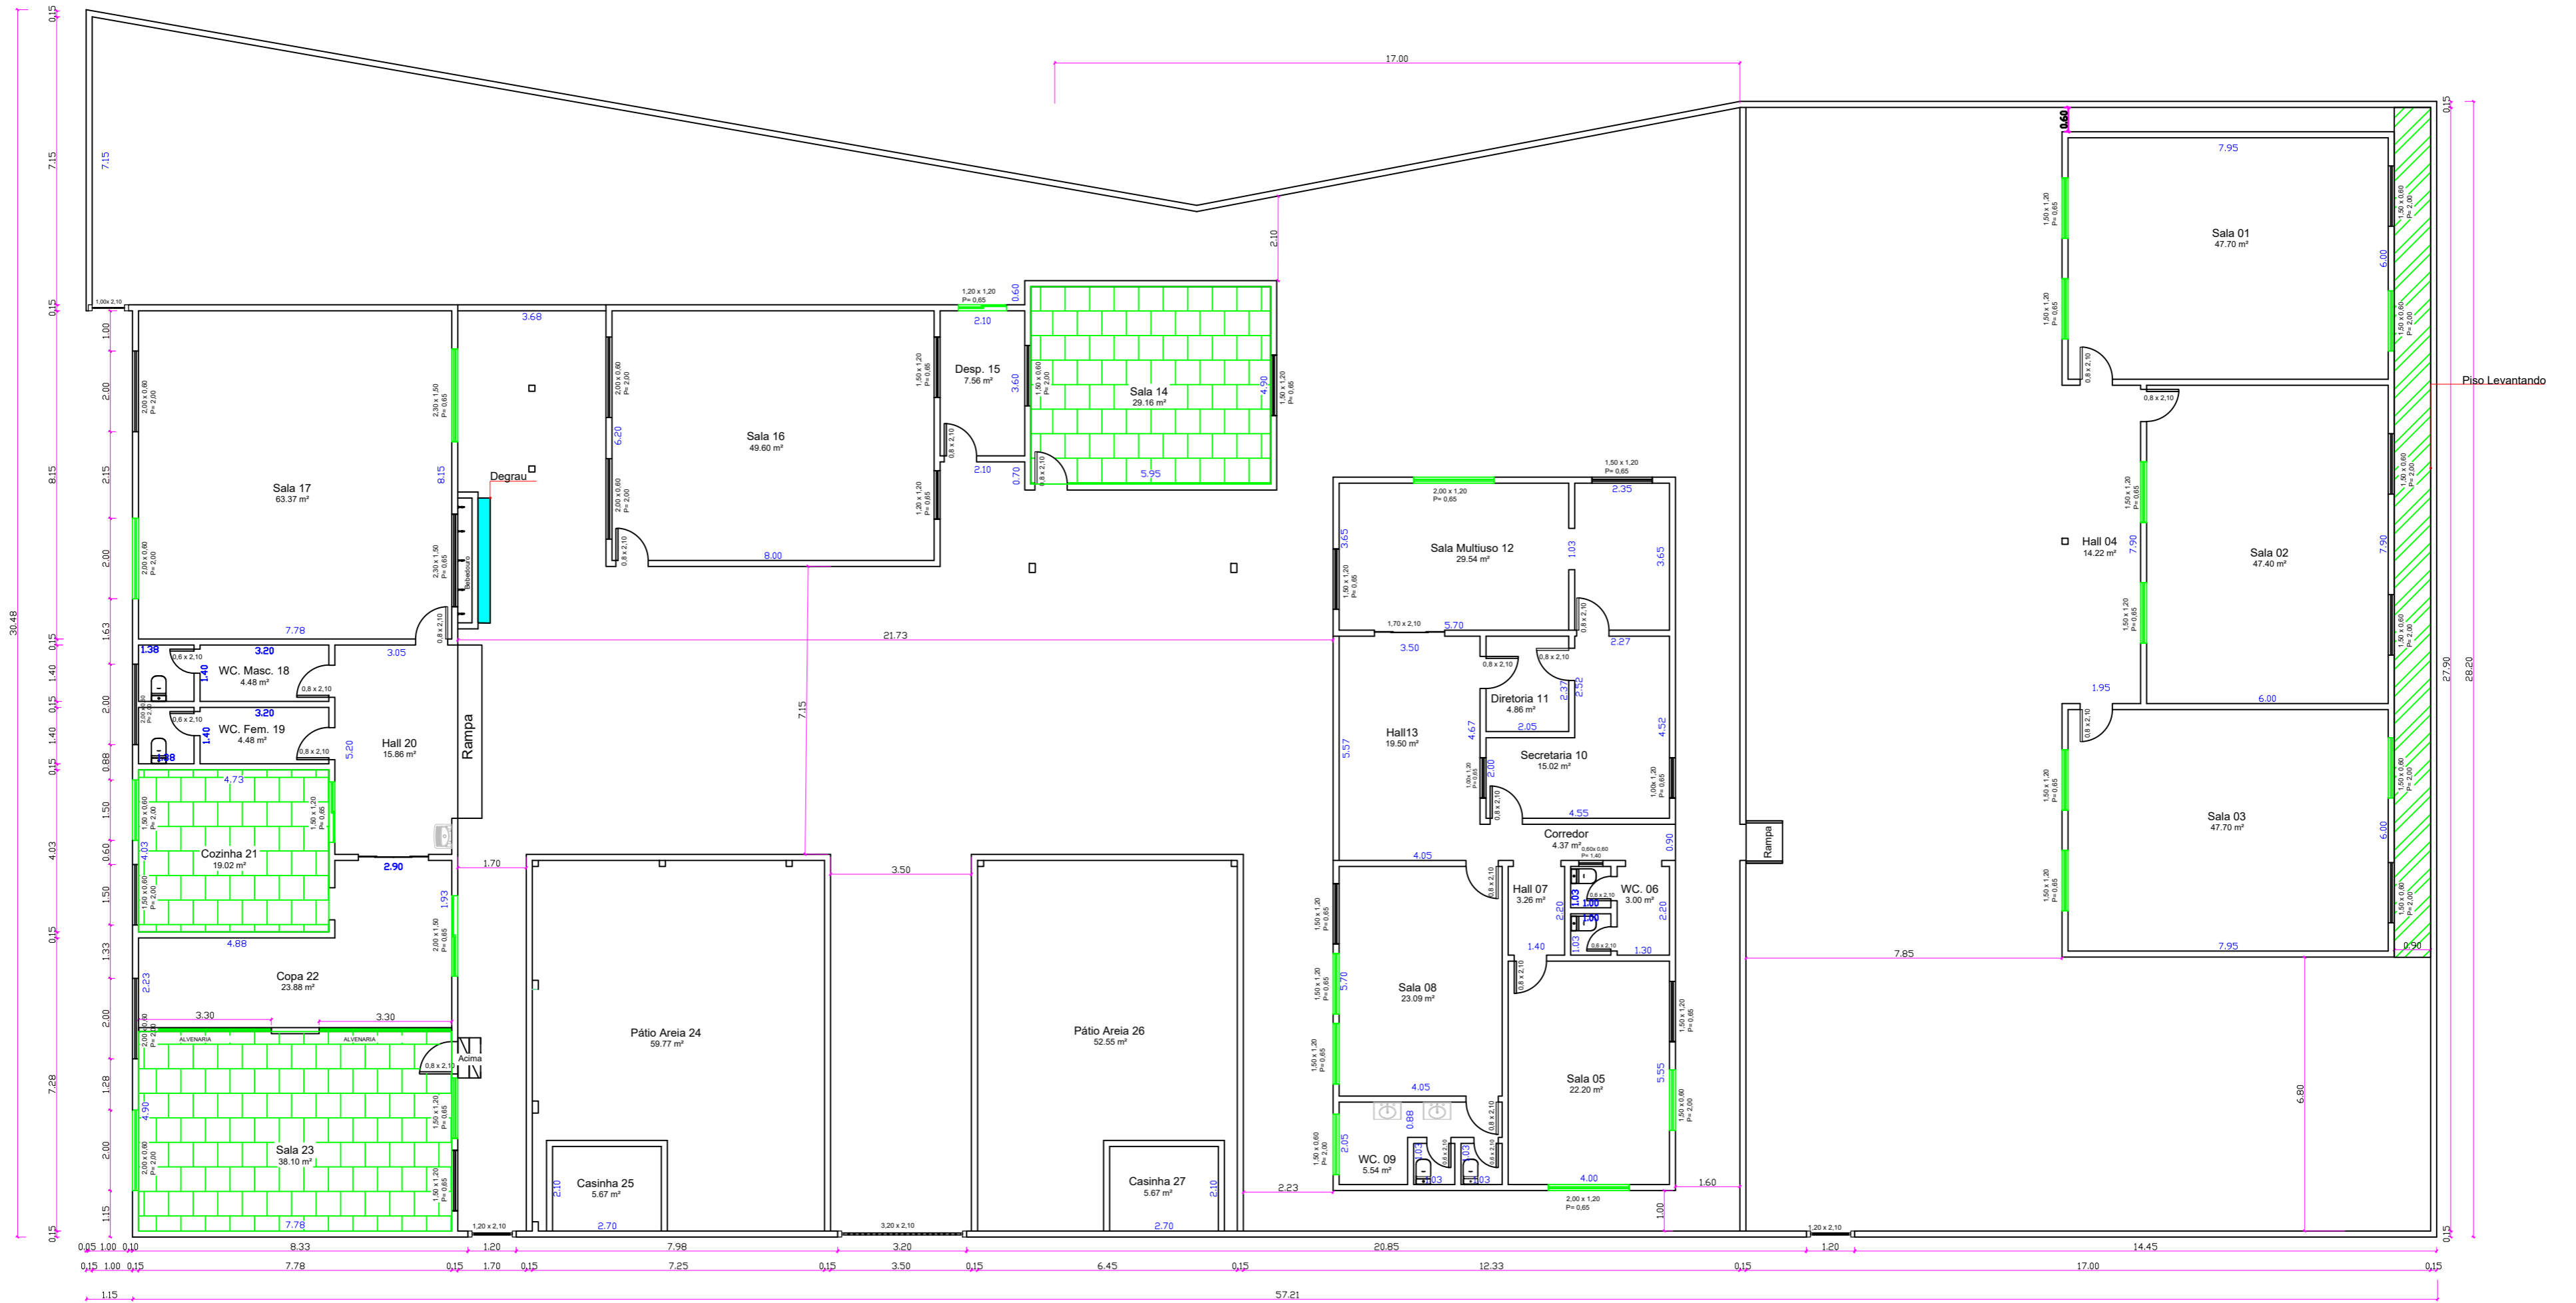

PREFEITURA MUNICIPAL DE SALTO DO ITARARÉ

Rua Eduardo Bertoni Junior, 471- CEP: 84.945-000

Salto do Itararé - Estado do Paraná

Legenda:

 Janelas com Vidro Quebrado

Escala:
1:125